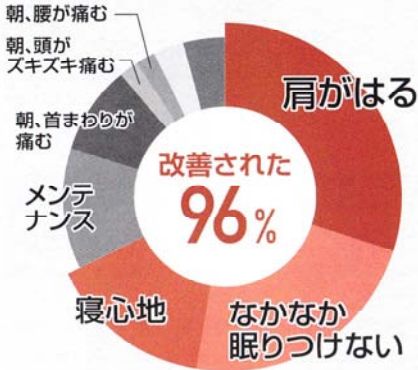

スクープ SCOOOP

# 朝までぐっすり! 身体はすっきり

東京西川のオーダーメイドまくらが眠りの質を変える、あなたの明日が変わる。

<オーダーメイドピロアご愛用者100人に聞きました>

どうも目覚めがスッキリしない、首や肩が痛くなる。そんなことありませんか。合わない枕は無理な姿勢を強いるために、寝ている間に疲れをためこむことがあります。

オーダーメイドなら一人ひとりのカラダにぴったり合った理想的な枕が出来ます。三点支持理論による、9つの部位の圧力バランスに基づき、ピロアアドバイザーがあなたのカラダに合うまくらをご提案します。ぴったり合う枕が必要だけれど自分に合う枕が分からないという方は、店舗にお気軽にお越しください。